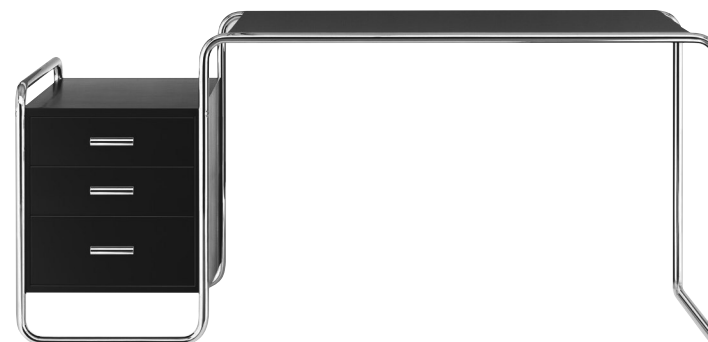

**MR 515 / MR 516 / MR 517**

Gestell Stahlrohr verchromt oder pulverbeschichtet,  
Tischplatte Eiche, Nussbaum, Esche oder Glas

**LUM 50 / 125**

Stahlrohr verchromt oder schwarz

## AKTION 3 – LOUNGE & LIVING

---

15. OKTOBER 2020 – 31. JANUAR 2021

**15 %**  
Rabatt\*  
\*auf den Listenpreis  
inkl. MwSt.

**S 32 / S 64**

Gestell Stahlrohr verchromt oder lackiert, Holzteile Buche gebeizt, Sitz und Rücken mit Rohrgeflecht oder vollumpolstert

**S 285**

Gestell Stahlrohr verchromt, Holzteile decklackiert, Esche gebeizt oder offenporig decklackiert oder Nussbaum geölt. Korpus wahlweise rechts oder links